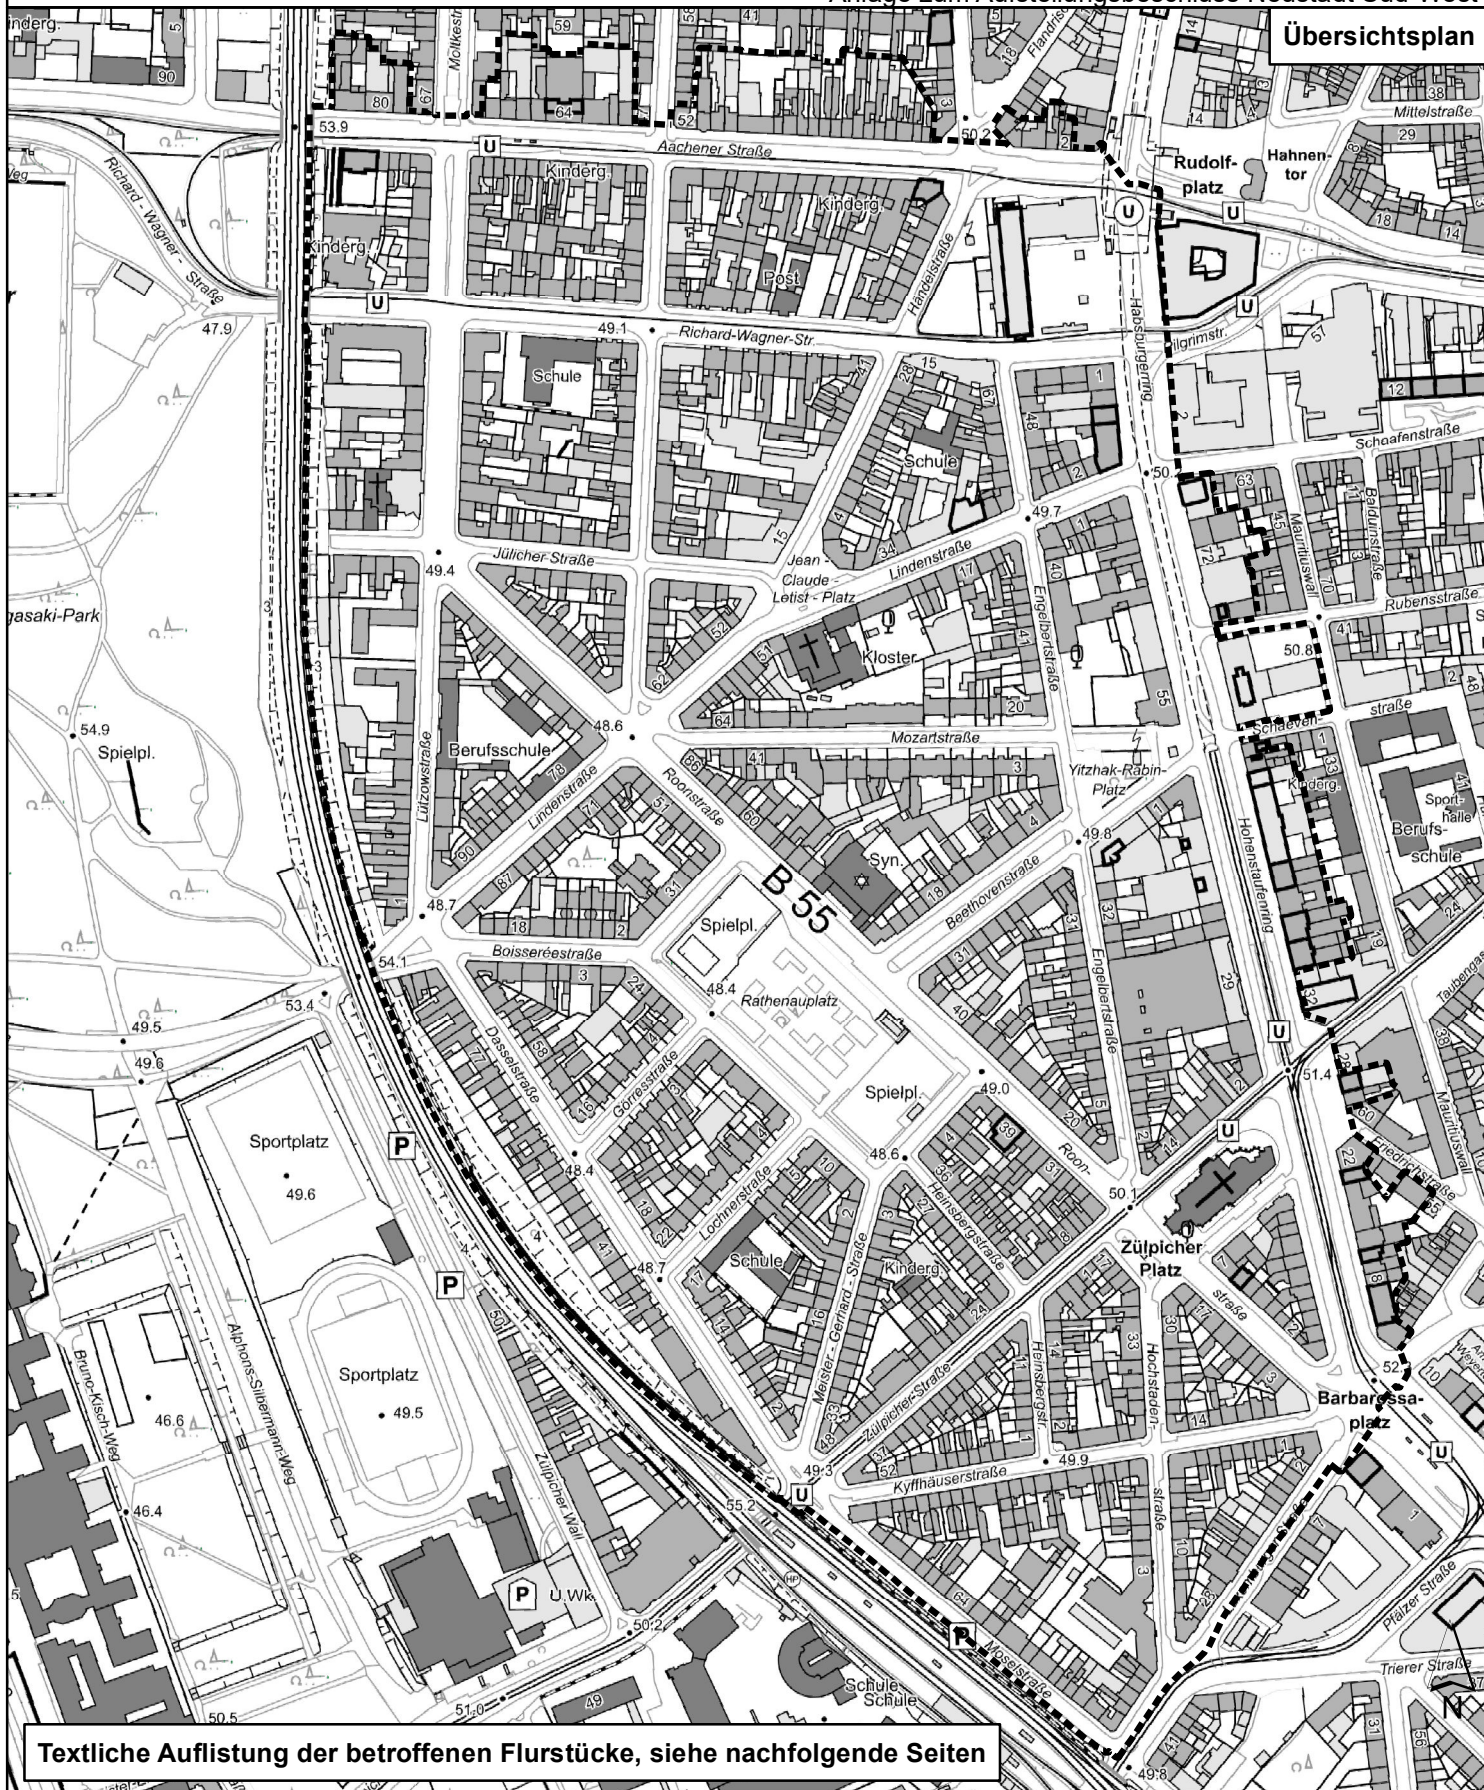

Gebiet des Aufstellungsbeschlusses für eine Soziale Erhaltungssatzung Neustadt Süd-West in der Kölner Innenstadt gem. § 172 Abs. 1 Satz 1 Nr. 2 BauGB

Anlage zum Aufstellungsbeschluss Neustadt Süd-West

Textliche Auflistung der betroffenen Flurstücke, siehe nachfolgende Seiten

Die Oberbürgermeisterin  
 Amt für Stadtentwicklung und Statistik

Datum: 18.08.2021

Gebiet Aufstellungsbeschluss Neustadt Süd-West

**Auflistung der betroffenen Flurstücke des Aufstellungsbeschlusses gemäß  
§ 172 Abs. 1 Satz 1 Nr. 2 Baugesetzbuch (BauGB) für das Gebiet Neustadt Süd-West  
in der Kölner Innenstadt**

Die betroffenen Flurstücke des im Übersichtsplan auf vorheriger Seite dargestellten  
Aufstellungsbeschlusses für das Gebiet Neustadt Süd-West lauten (siehe Tabelle):

Hinweise zur Tabelle:

- Erste Zahl = Flur
- Zweite Zahl = Flurstück
- Alle betroffenen Flurstücke liegen in der Gemarkung Köln.